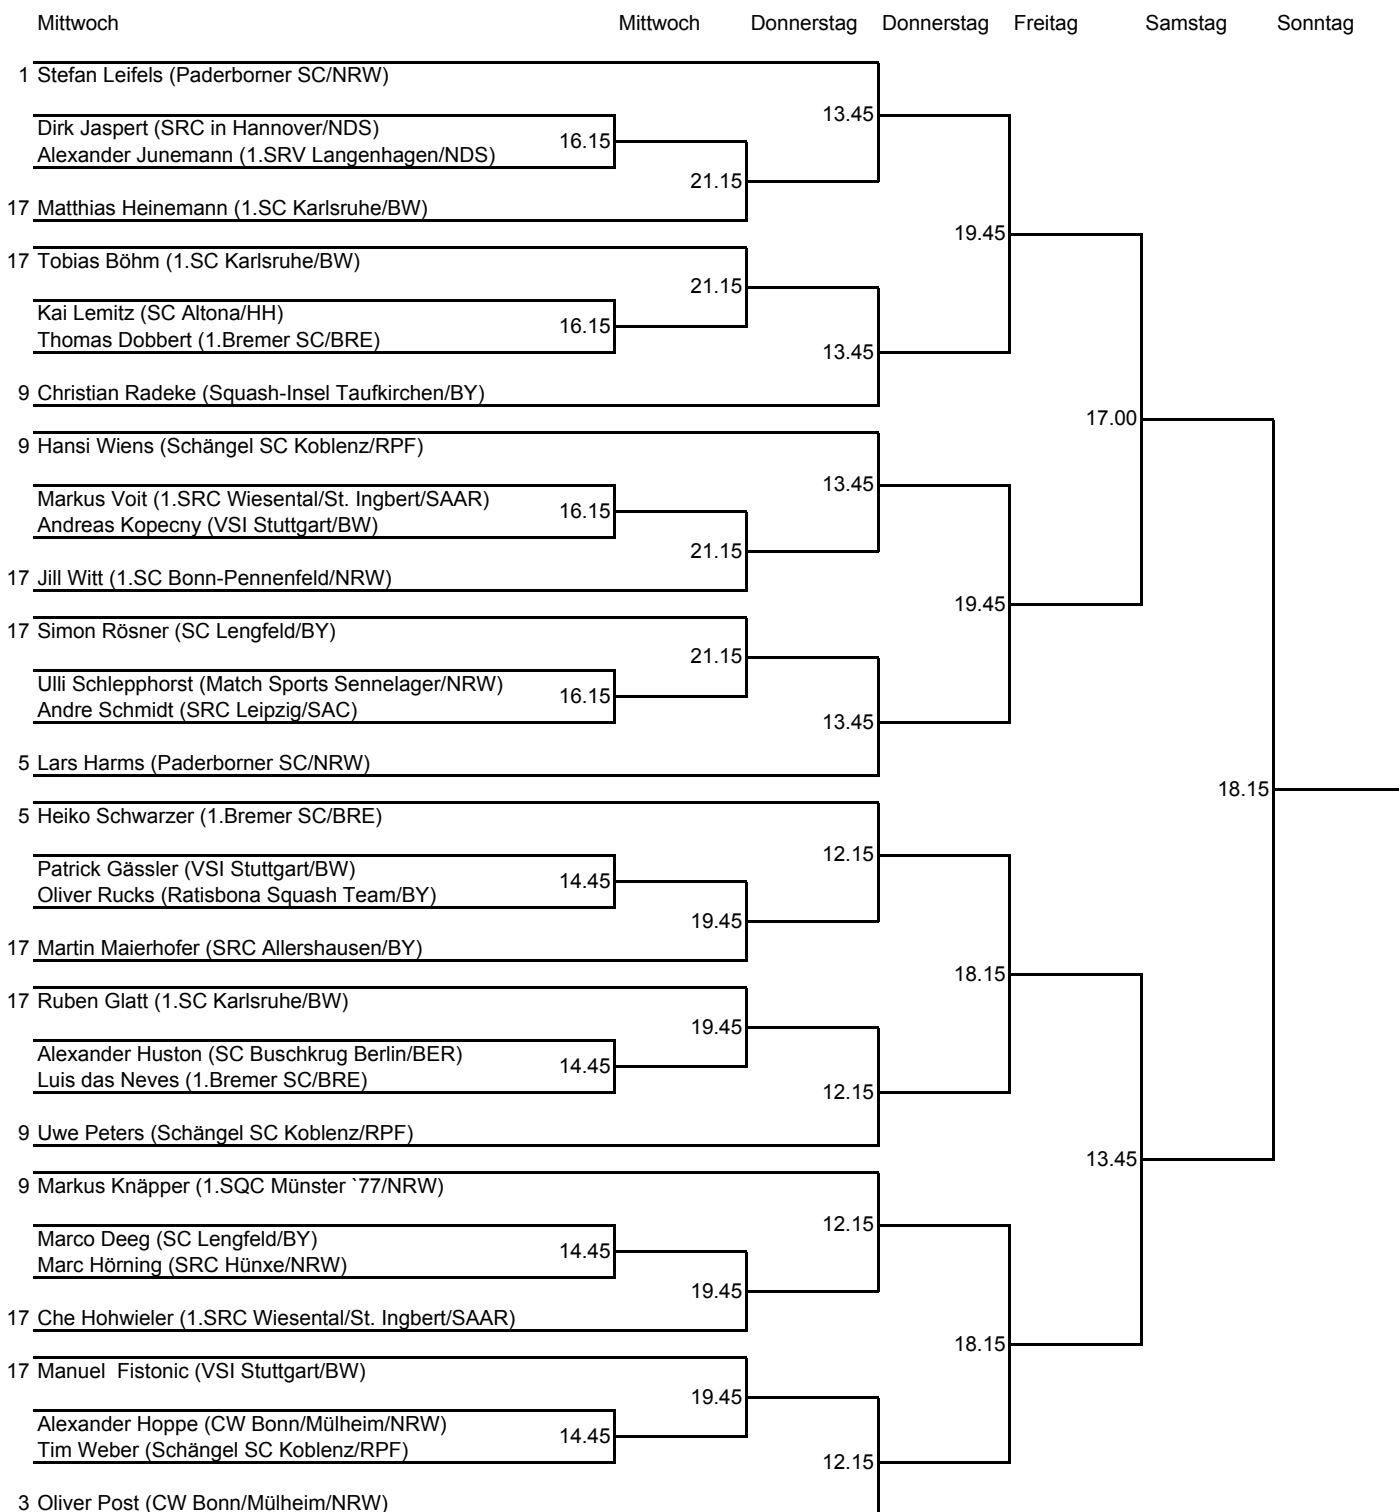

# 28.Deutsche Einzelmeisterschaft

## Sport-Treff-Punkt Mülheim/Ruhr, 22. - 26. Januar 2003