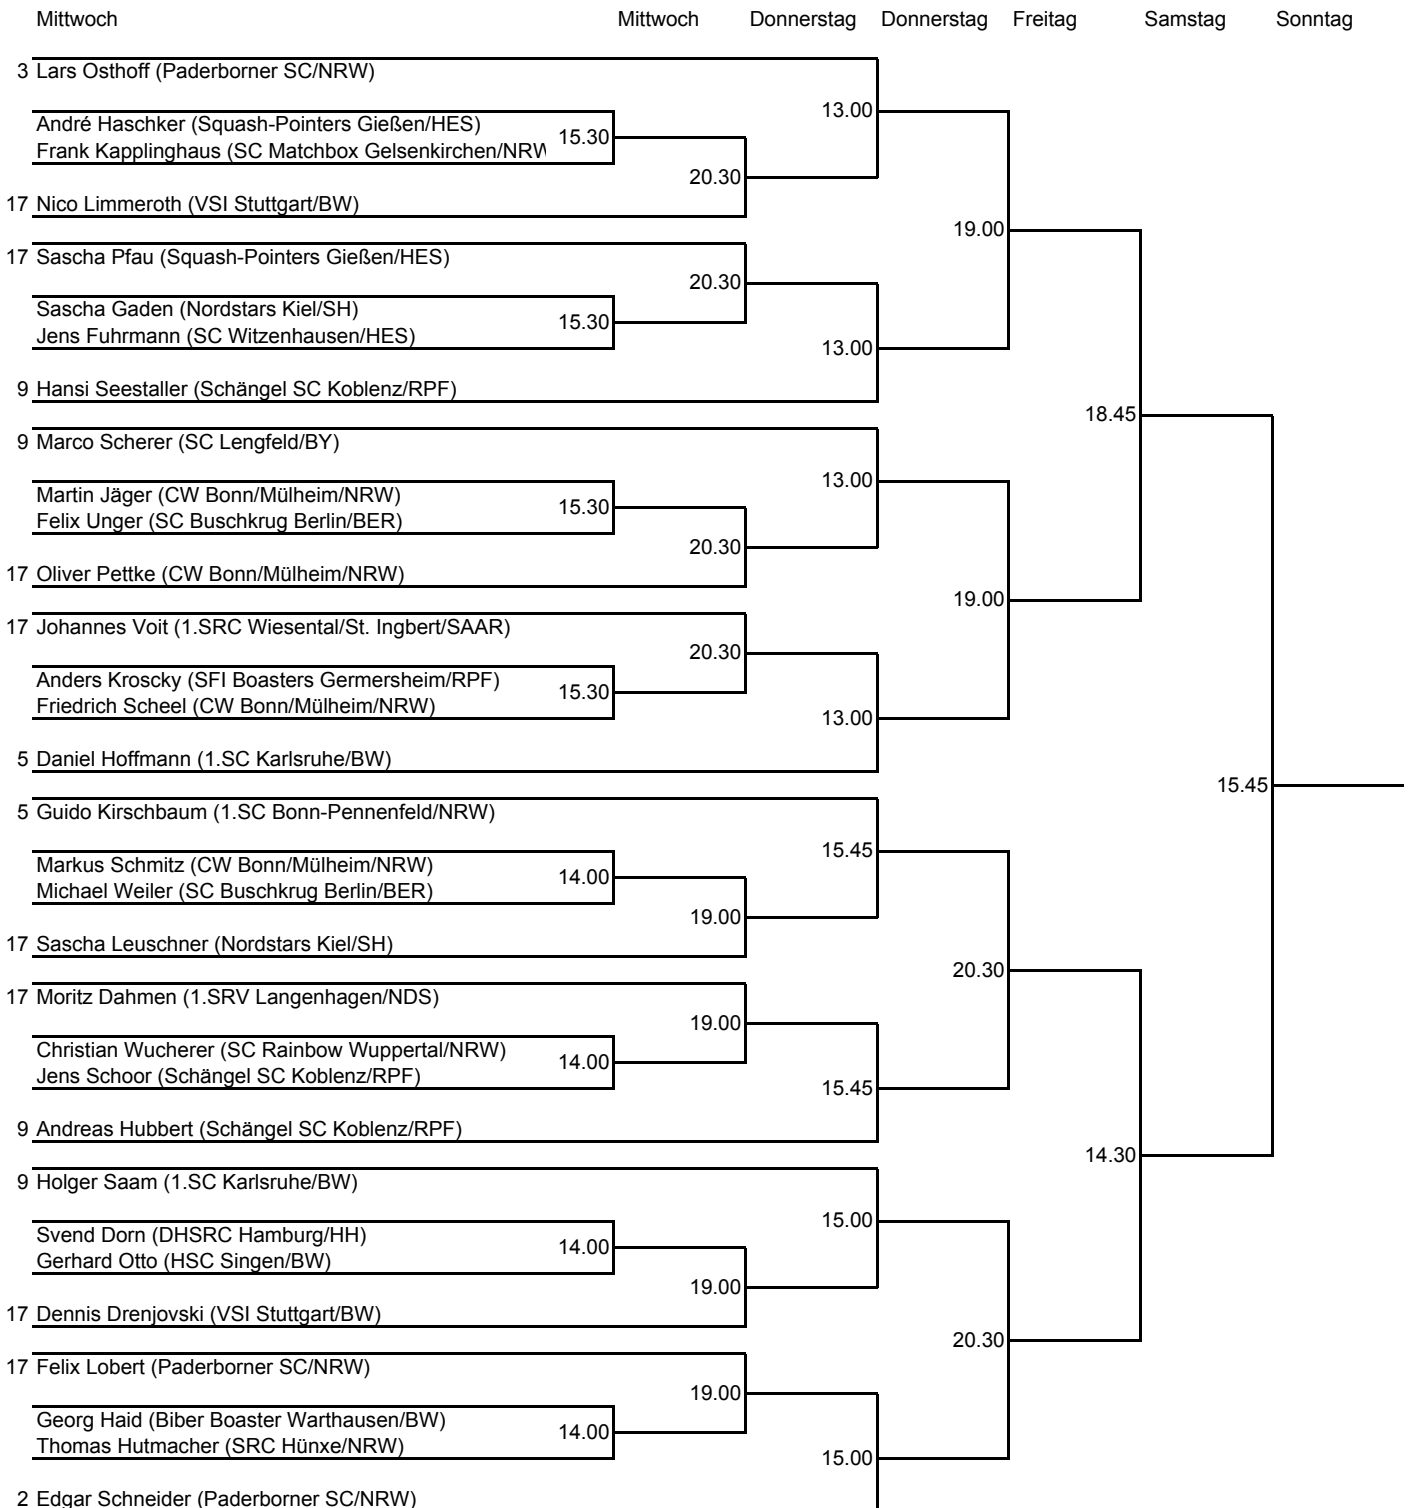

## Sport-Treff-Punkt Mülheim/Ruhr, 22. - 26. Januar 2003

## obere Hälfte

**Finale: Sonntag 15.30 Uhr**