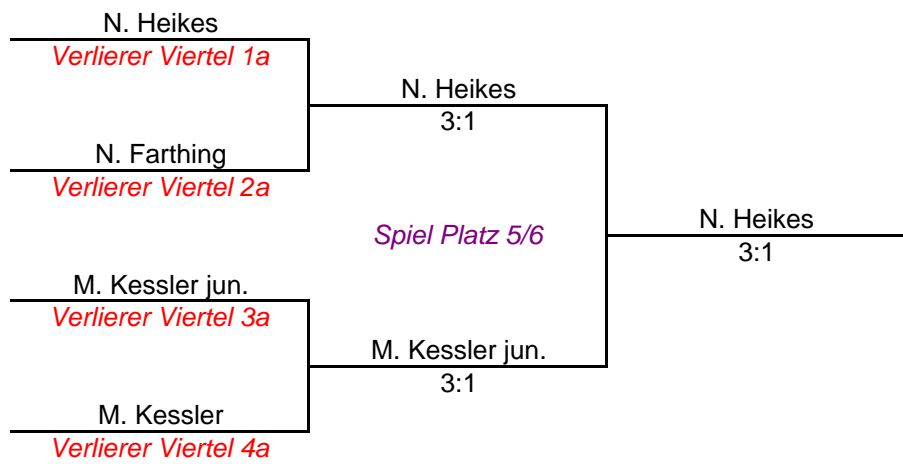

Neujahrs-Cup 2006
Gruppe Kahn

Platz	Name
1	U. Osthoff
2	G. Bellendorf
3	G. Asmuth
4	P. Ulisch
5	N. Heikes
6	M. Kessler jun.
7	N. Farthing
8	M. Kessler
9	F. Hinrichsen
10	D. Jacobebbinghaus
11	J. N. Saegert
12	T. Pohle
13	A. Nitschke
14	S. Keysers
15	M. Wegemann
16	C. Krause