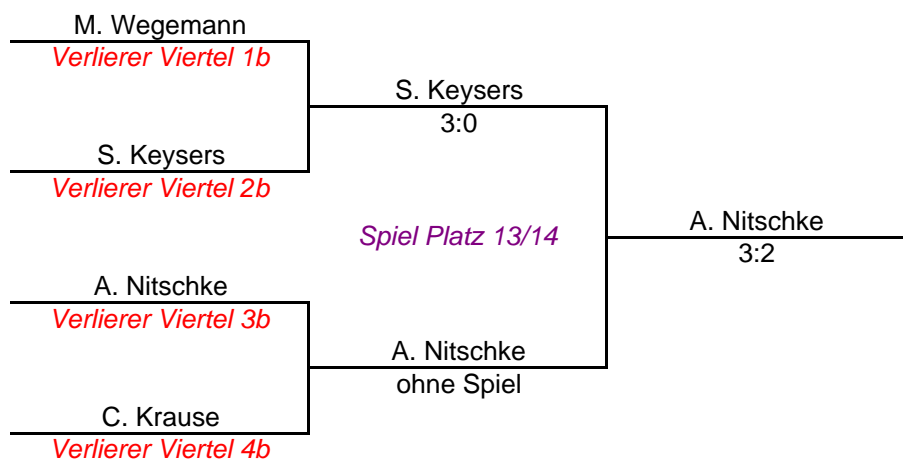

Neujahrs-Cup 2006
Gruppe Kahn

Platz	Name
1	U. Osthoff
2	G. Bellendorf
3	G. Asmuth
4	P. Ulisch
5	N. Heikes
6	M. Kessler jun.
7	N. Farthing
8	M. Kessler
9	F. Hinrichsen
10	D. Jacobebbinghaus
11	J. N. Saegert
12	T. Pohle
13	A. Nitschke
14	S. Keysers
15	M. Wegemann
16	C. Krause